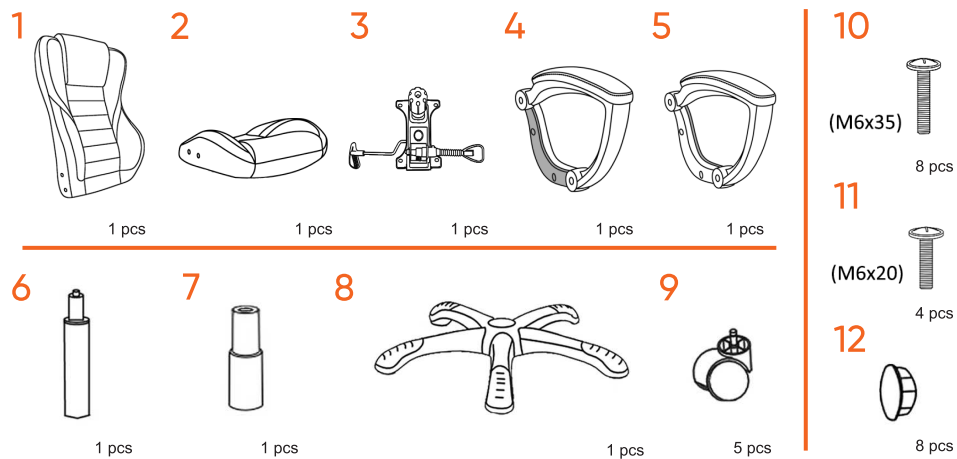

Chairman Game 22

RU ИНСТРУКЦИЯ ПО СБОРКЕ
EN ASSEMBLY INSTRUCTIONS
DE AUFBAUANLEITUNG
FR INSTRUCTIONS DE MONTAGE
IT MANUALE D'USO
ES INSTRUCCIONES DE MONTAJE
CS NÁVOD K MONTÁŽI
KK ЖИНАУ ЖӨНІНДЕГІ НҰСҚАУЛЫҚ